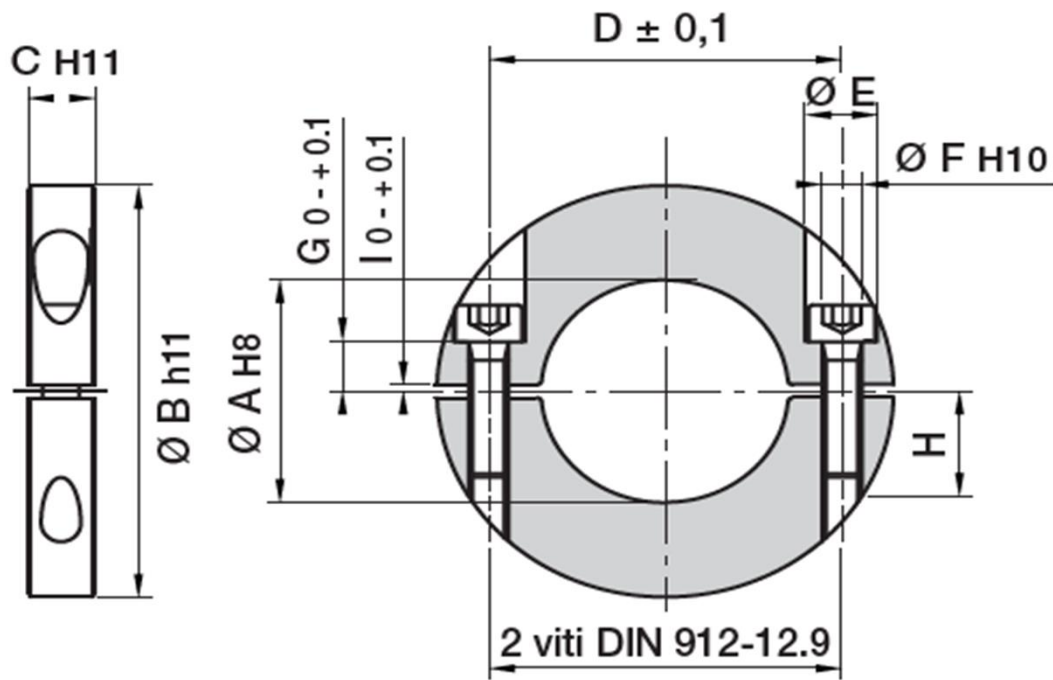

# SVĚRNÁ OBJÍMKA ADB-60

A	B	C	D	E	F	G	H	I	ŠROUB
(mm)									
60	100	16	80	14	8,5	7	18	2	M8 x 20