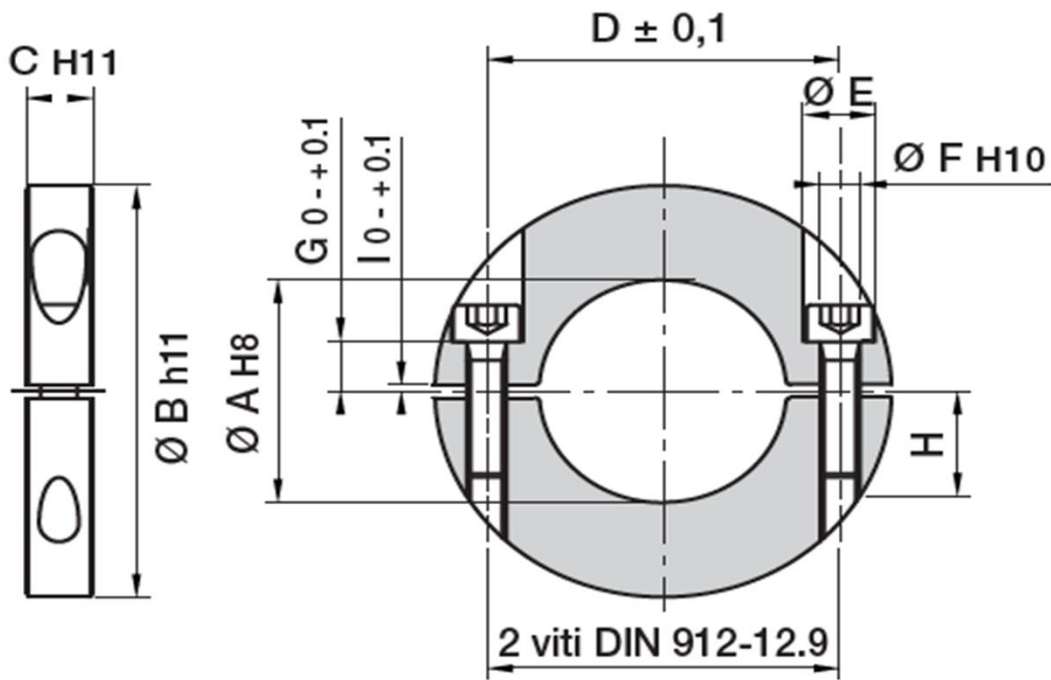

SVĚRNÁ OBJÍMKA ADB-70

A	B	C	D	E	F	G	H	I	ŠROUB
(mm)									
70	110	20	88	17	11	8,5	22	3	M10 x 25