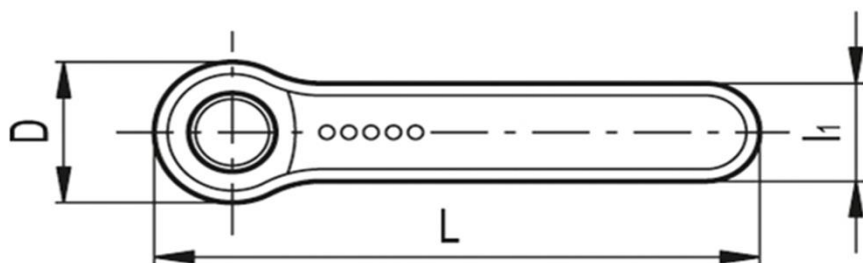

# ERX.63 B-M6

R	d6H	L	D	H	H1	h	h1	h2	h3	d1	l1	Počet zubů
(mm)												
63	M6	72.5	19	43	47	16	37.5	8	34.5	15	13.5	20