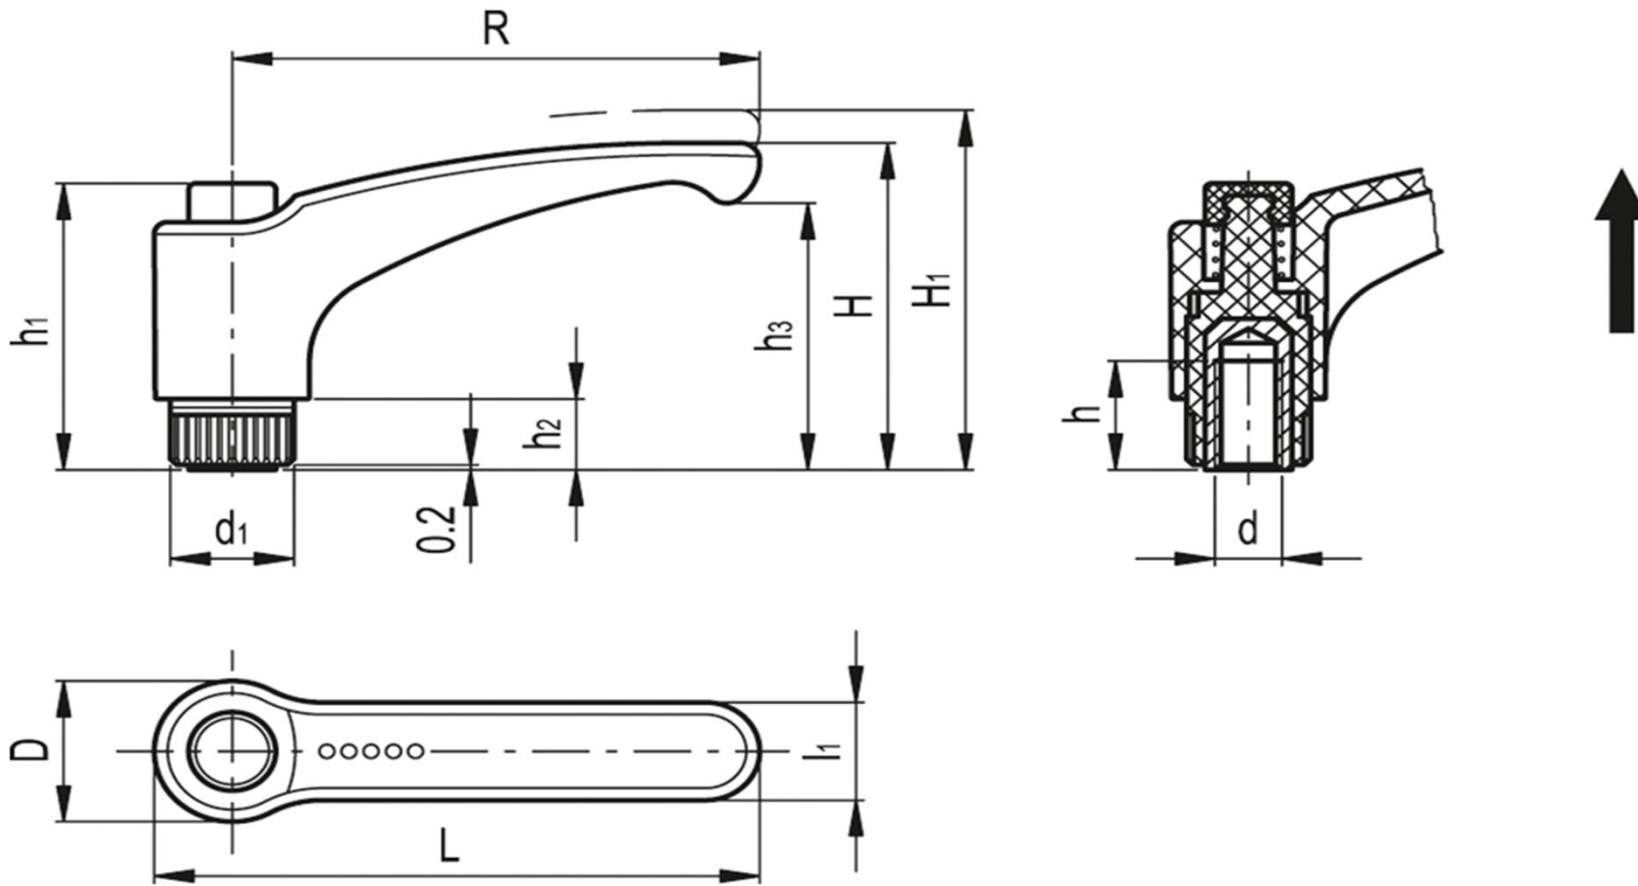

ERX.63 B-M6

R	d6H	L	D	H	H1	h	h1	h2	h3	d1	l1	Počet zubů
(mm)												
63	M8	72.5	19	43	47	13	37.5	8	34.5	15	13.5	20