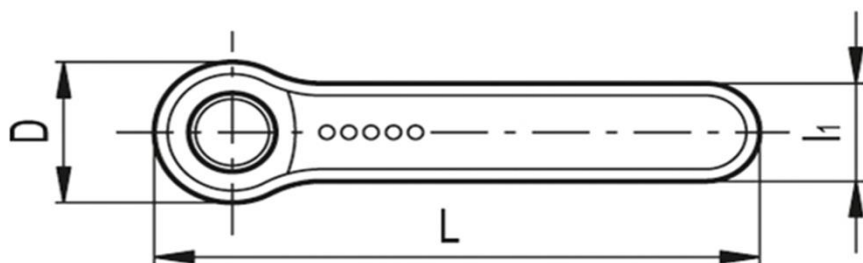

ERX.78 B-M10

R	d6H	L	D	H	H1	h	h1	h2	h3	d1	l1	Počet zubů
(mm)												
78	M10	89.5	23	54	58	18	47	12	44	19	16	24