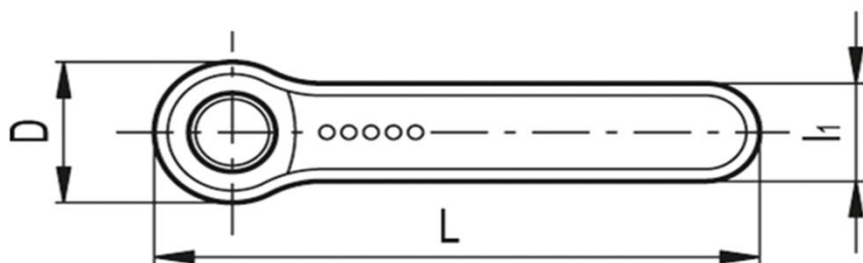

ERX.78 B-M12

R	d6H	L	D	H	H1	h	h1	h2	h3	d1	l1	Počet zubů
(mm)												
78	M12	89.5	23	54	58	17	47	12	44	19	16	24