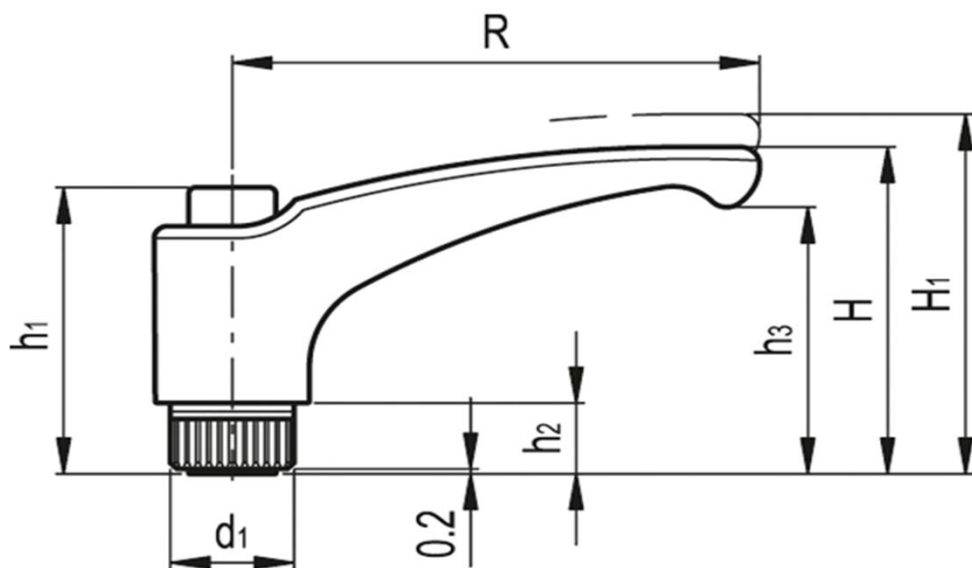

ERX.78 B-M12

R	d6H	L	D	H	H1	h	h1	h2	h3	d1	l1	Počet zubů
(mm)												
78	M12	89.5	23	54	58	17	47	12	44	19	16	24