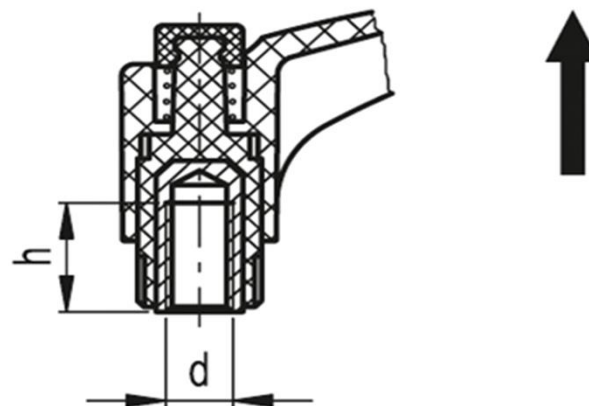

ERX.78 B-M12

R	d6H	L	D	H	H1	h	h1	h2	h3	d1	l1	Počet zubů
(mm)												
78	M12	89.5	23	54	58	17	47	12	44	19	16	24