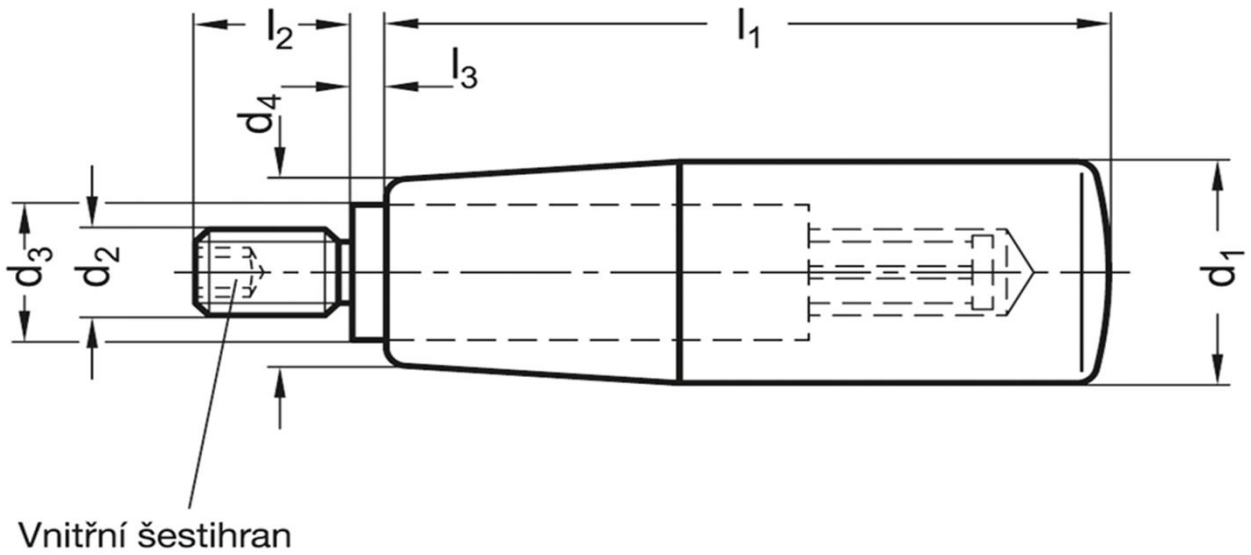

# GN 598-ST-31-M12

d1	d2	d3	d4	l1	l2	l3
(mm)						
31	M12	14	25	102	20	2.5