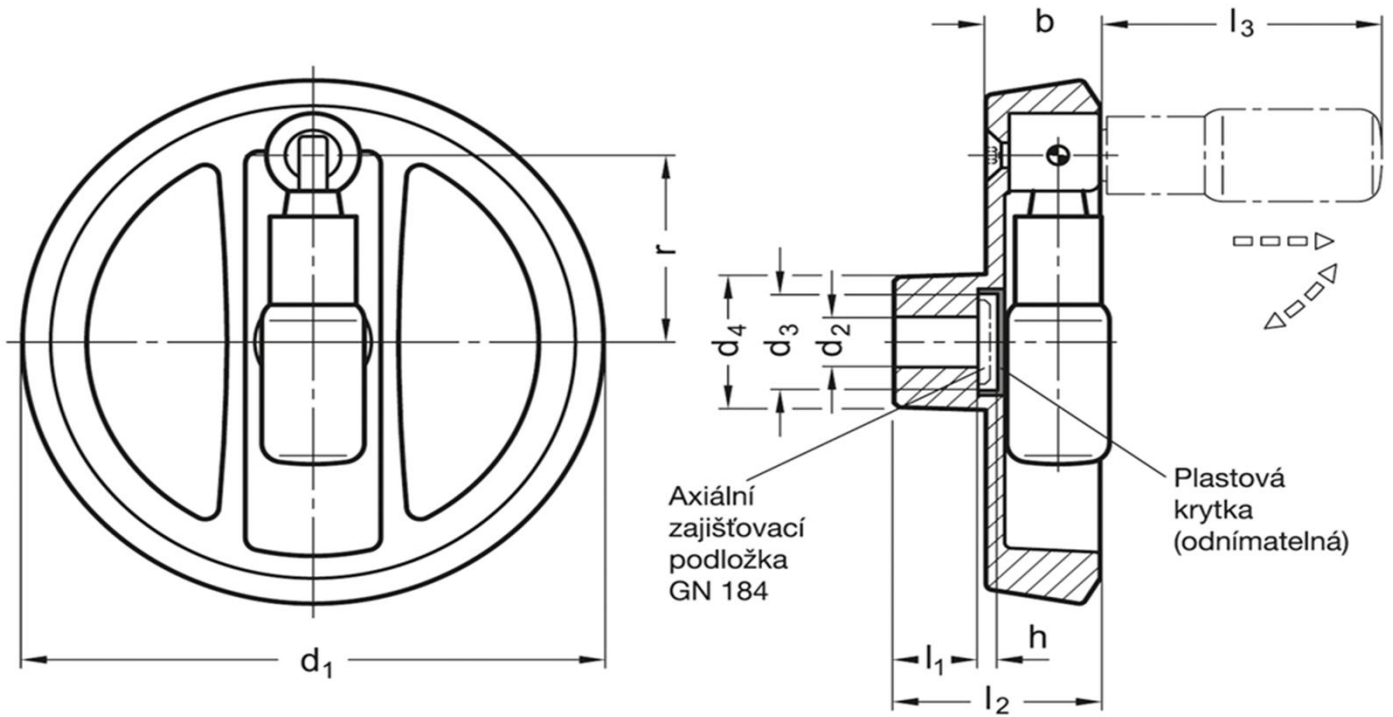

GN 924.3-125-B14-R-SW

d1	d2 H7	d3	d4	b	h	l1	l2	l3	r	pr. rukojeti
(mm)										
125	14	23	31	24.5	4	18	45	60.5	45.5	22