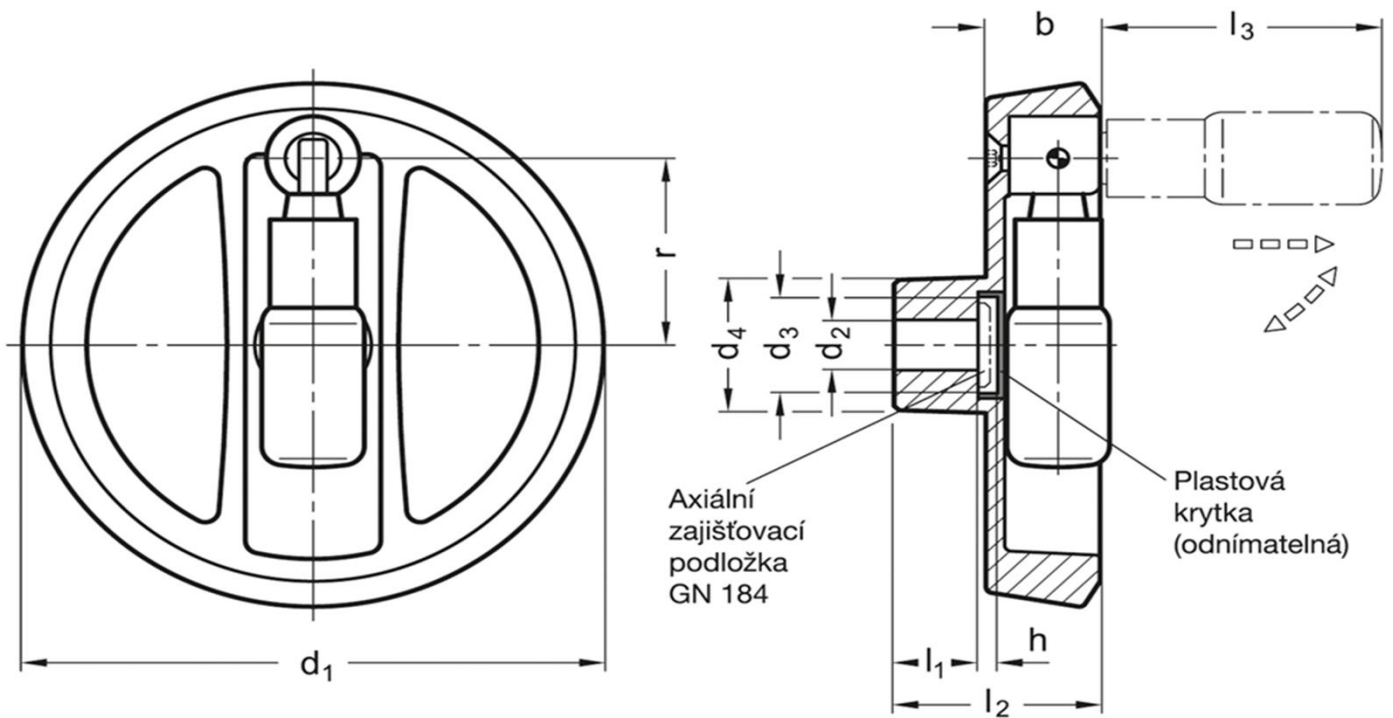

GN 924.3-140-B16-R-SW

d1	d2 H7	d3	d4	b	h	l1	l2	l3	r	pr. rukojeti
(mm)										
140	16	23	36	26	4	19	47	75.5	52	24