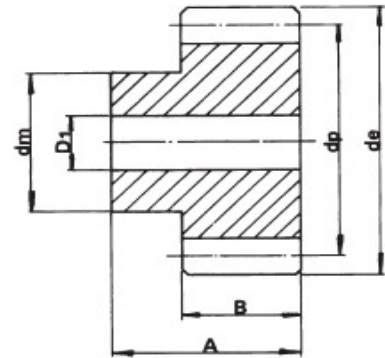

Ozubená kola

Ozubená kola Čelní

s přímým ozubením, úhel záběru 20°

MODUL 1							
Označení kola	Počet zubů	d_e (mm)	d_p (mm)	d_m (mm)	D_1 (mm)	A (mm)	B (mm)
M 1 45 zubů	45	47	45	30	10	25	15
M 1 46 zubů	46	48	46	30	10		
M 1 47 zubů	47	49	47	30	10		
M 1 48 zubů	48	50	48	30	10		
M 1 49 zubů	49	51	49	30	10		
M 1 50 zubů	50	52	50	30	12		
M 1 51 zubů	51	53	51	40	12		
M 1 52 zubů	52	54	52	40	12		
M 1 53 zubů	53	55	53	40	12		
M 1 54 zubů	54	56	54	40	12		
M 1 55 zubů	55	57	55	40	12		
M 1 56 zubů	56	58	56	40	12		
M 1 57 zubů	57	59	57	40	12		
M 1 58 zubů	58	60	58	40	12		
M 1 59 zubů	59	61	59	40	12		
M 1 60 zubů	60	62	60	40	12		
M 1 61 zubů	61	63	61	50	12		
M 1 62 zubů	62	64	62	50	12		
M 1 63 zubů	63	65	63	50	12		
M 1 64 zubů	64	66	64	50	12		
M 1 65 zubů	65	67	65	50	12		
M 1 66 zubů	66	68	66	50	12		
M 1 67 zubů	67	69	67	50	12		
M 1 68 zubů	68	70	68	50	12		
M 1 69 zubů	69	71	69	50	12		
M 1 70 zubů	70	72	70	50	12		