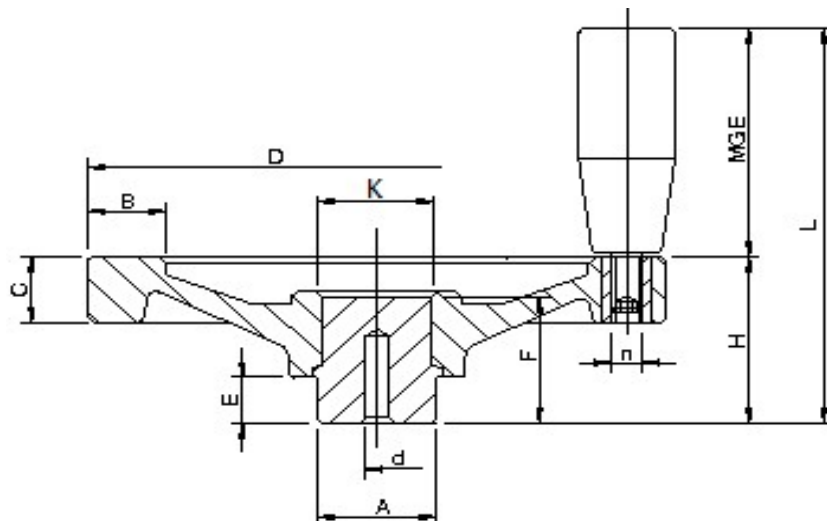

Kolo plné s rukojetí pr.125mm

A	D	K	d	MGE	E	H	L	n
(mm)								
32	125	24	6	25x55	13	44	08.4	M8