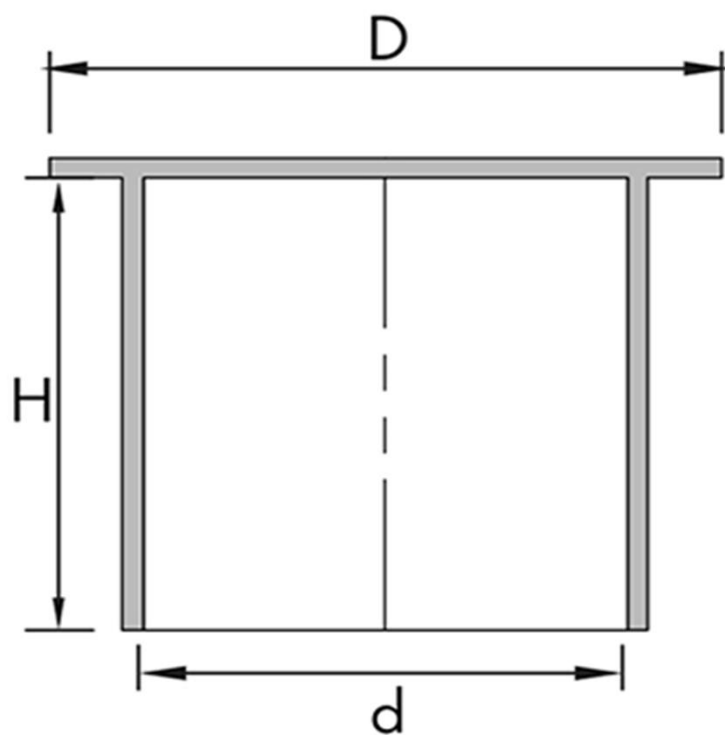

Krytka D=28mm M22

Závit	D	d	H
(mm)			
M22	28	21.5	14