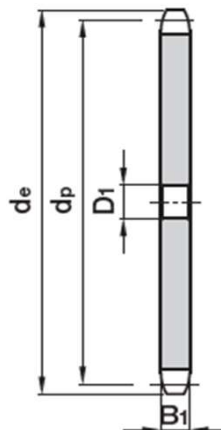

Řetězová kola bez náboje

Typ 16 B-1

1" x 17.02 mm

1" x 17.02 mm SIMPLEX						
Počet zubů	Rozměry (mm)					
Z	d _e	d _p	D ₁	B ₁	r ₃	C
41	342,93	331,81	25	16,2	26	2,5
42	351,01	339,89	25	16,2	26	2,5
43	359,09	347,97	25	16,2	26	2,5
44	367,17	356,05	25	16,2	26	2,5
45	375,24	364,12	25	16,2	26	2,5
46	383,32	372,20	25	16,2	26	2,5
47	391,40	380,28	25	16,2	26	2,5
48	399,48	388,36	25	16,2	26	2,5
49	407,56	396,44	25	16,2	26	2,5
50	415,64	404,52	25	16,2	26	2,5
51	423,72	412,60	30	16,2	26	2,5
52	431,80	420,68	30	16,2	26	2,5
53	439,88	428,76	30	16,2	26	2,5
54	447,96	436,84	30	16,2	26	2,5
55	456,04	444,92	30	16,2	26	2,5
56	464,12	453,00	30	16,2	26	2,5
57	472,20	461,08	30	16,2	26	2,5
58	480,28	469,16	30	16,2	26	2,5
60	496,45	485,33	30	16,2	26	2,5
62	512,61	501,49	30	16,2	26	2,5
64	528,77	517,65	30	16,2	26	2,5
65	536,85	525,73	30	16,2	26	2,5
68	561,10	549,98	30	16,2	26	2,5
70	577,27	566,15	30	16,2	26	2,5
72	593,43	582,31	30	16,2	26	2,5
75	617,68	606,56	30	16,2	26	2,5
76	625,76	614,64	30	16,2	26	2,5
78	641,93	630,81	30	16,2	26	2,5
80	658,09	646,97	30	16,2	26	2,5
85	698,51	687,39	30	16,2	26	2,5
90	738,92	727,80	30	16,2	26	2,5