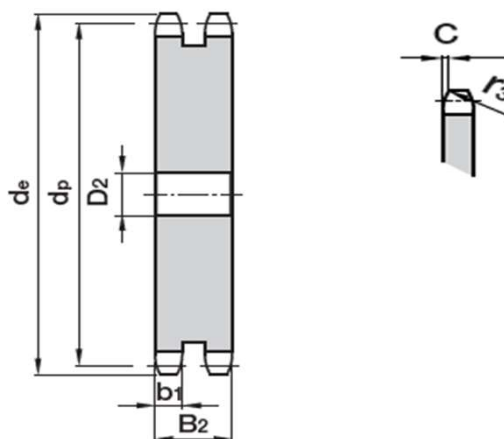

Řetězová kola bez náboje

Typ 16 B-2

1" x 17.02 mm

1" x 17.02 mm DUPLEX							
Počet zubů	Rozměry (mm)						
Z	de	dp	D ₂	B ₂	b ₁	r ₃	C
42	353,00	339,90	25	47,7	15,8	26	2,5
43	361,10	347,98	25	47,7	15,8	26	2,5
44	369,10	356,06	25	47,7	15,8	26	2,5
45	377,10	364,13	25	47,7	15,8	26	2,5
46	385,20	372,21	30	47,7	15,8	26	2,5
48	401,30	388,36	30	47,7	15,8	26	2,5
50	417,40	404,52	30	47,7	15,8	26	2,5
52	433,60	420,67	30	47,7	15,8	26	2,5
55	457,90	444,93	30	47,7	15,8	26	2,5
56	466,00	453,01	30	47,7	15,8	26	2,5
57	474,00	461,07	30	47,7	15,8	26	2,5
60	498,30	485,32	30	47,7	15,8	26	2,5
62	514,50	501,50	30	47,7	15,8	26	2,5
65	538,80	525,73	30	47,7	15,8	26	2,5
68	562,90	549,98	30	47,7	15,8	26	2,5
70	579,20	566,14	30	47,7	15,8	26	2,5
72	595,40	582,32	30	47,7	15,8	26	2,5
75	619,70	606,55	30	47,7	15,8	26	2,5
76	627,00	614,65	30	47,7	15,8	26	2,5
80	660,00	646,96	30	47,7	15,8	26	2,5
85	699,90	687,40	30	47,7	15,8	26	2,5
90	740,30	727,81	30	47,7	15,8	26	2,5
95	781,10	768,22	30	47,7	15,8	26	2,5
100	821,10	808,63	30	47,7	15,8	26	2,5
110	902,00	889,48	30	47,7	15,8	26	2,5
114	934,30	921,81	40	47,7	15,8	26	2,5
120	982,80	970,33	40	47,7	15,8	26	2,5
125	1023,20	1010,73	40	47,7	15,8	26	2,5