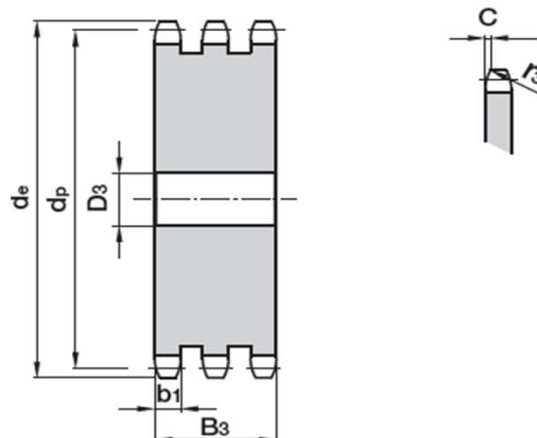

### Typ 16 B-3

1" x 17.02 mm

1" x 17.02 mm DUPLEX							
Počet zubů Z	Rozměry (mm)						
	d <sub>e</sub>	d <sub>p</sub>	D <sub>3</sub>	B <sub>3</sub>	b <sub>1</sub>	r <sub>3</sub>	C
8	77,00	66,37	20	79,6	15,8	26	2,5
9	85,00	74,26	20	79,6	15,8	26	2,5
10	93,00	82,20	20	79,6	15,8	26	2,5
11	99,50	90,16	25	79,6	15,8	26	2,5
12	109,00	98,14	25	79,6	15,8	26	2,5
13	117,00	106,14	25	79,6	15,8	26	2,5
14	125,00	114,15	25	79,6	15,8	26	2,5
15	133,00	122,17	25	79,6	15,8	26	2,5
16	141,00	130,20	30	79,6	15,8	26	2,5
17	149,00	138,23	30	79,6	15,8	26	2,5
18	157,00	146,27	30	79,6	15,8	26	2,5
19	165,20	154,32	30	79,6	15,8	26	2,5
20	173,00	162,37	30	79,6	15,8	26	2,5
21	181,20	170,42	30	79,6	15,8	26	2,5
22	189,30	178,48	30	79,6	15,8	26	2,5
23	197,50	186,54	30	79,6	15,8	26	2,5
24	205,50	194,60	30	79,6	15,8	26	2,5
25	213,50	202,66	30	79,6	15,8	26	2,5
26	221,60	210,72	30	79,6	15,8	26	2,5
27	229,60	218,79	30	79,6	15,8	26	2,5
28	237,70	226,86	30	79,6	15,8	26	2,5
29	245,80	234,93	30	79,6	15,8	26	2,5
30	254,00	243,00	30	79,6	15,8	26	2,5
31	262,00	251,07	30	79,6	15,8	26	2,5
32	270,00	259,14	30	79,6	15,8	26	2,5
33	278,50	267,21	30	79,6	15,8	26	2,5
34	287,00	275,28	30	79,6	15,8	26	2,5
35	296,20	283,36	30	79,6	15,8	26	2,5
36	304,60	291,43	30	79,6	15,8	26	2,5
38	320,70	307,59	30	79,6	15,8	26	2,5