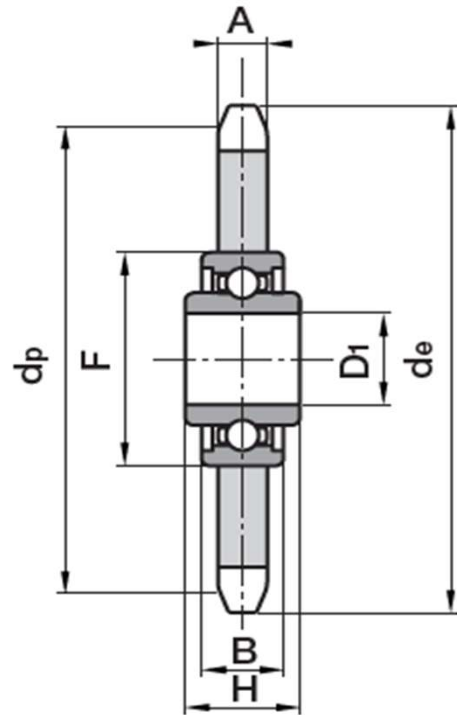

Řetězová kola napínací s ložiskem

Typ 16 B-1

1" x 17.02 mm

1" x 17.02 mm							
Počet zubů	Rozměry (mm)						
Z	d _e	d _p	A	D ₁	F	B	H
12	109,00	98,14	16,2	20	47	14	17,7