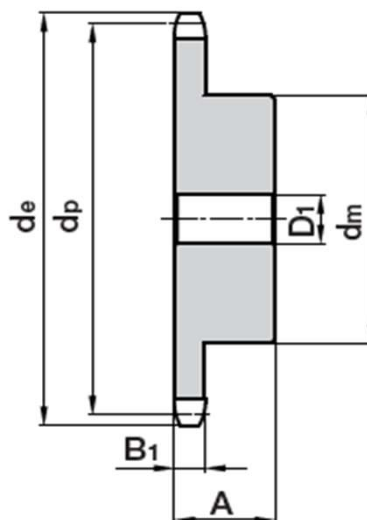

Řetězová kola s nábojem z nerezové oceli

Typ 16 B-1

1" x 17.02 mm

1" x 17.02 mm SIMPLEX						
Počet zubů Z	Rozměry (mm)					
	d_e	d_p	d_m	D₁	A	B₁
12	109,00	98,14	69	16	40	16,2
13	117,00	106,12	78	16	40	16,2
15	133,00	122,17	92	16	40	16,2
16	141,00	130,20	100	19	45	16,2
17	149,00	138,22	100	20	45	16,2
18	157,00	146,28	100	20	45	16,2
19	165,20	154,33	100	20	45	16,2
20	163,00	162,38	100	20	45	16,2
21	181,20	170,43	110	20	50	16,2
23	197,50	182,25	110	20	50	16,2
25	213,50	202,66	110	20	50	16,2
30	254,00	243,00	120	20	55	16,2

Materiál : nerezová ocel AISI 304 L