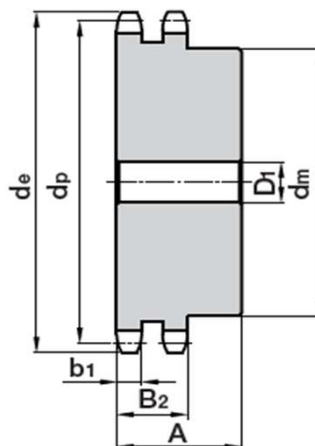

Řetězová kola s nábojem

Typ 16 B-2

1" x 17.02 mm

1" x 17.02 mm DUPLEX

Počet zubů Z	Rozměry (mm)								
	d_e	d_p	d_m	D_1	A	B_2	b_1	r_3	C
37	310,63	299,51	140	25	70	47,7	15,8	26	2,5
38	318,70	307,58	140	25	70	47,7	15,8	26	2,5
39	326,78	315,66	140	25	70	47,7	15,8	26	2,5
40	334,86	323,74	140	25	70	47,7	15,8	26	2,5
42	351,01	339,89	-	-	-	47,7	15,8	26	2,5
45	375,24	364,12	-	-	-	47,7	15,8	26	2,5
48	399,48	388,36	-	-	-	47,7	15,8	26	2,5
50	415,64	404,52	-	-	-	47,7	15,8	26	2,5
57	472,20	461,08	-	-	-	47,7	15,8	26	2,5
60	496,45	485,33	-	-	-	47,7	15,8	26	2,5
76	625,76	614,64	-	-	-	47,7	15,8	26	2,5