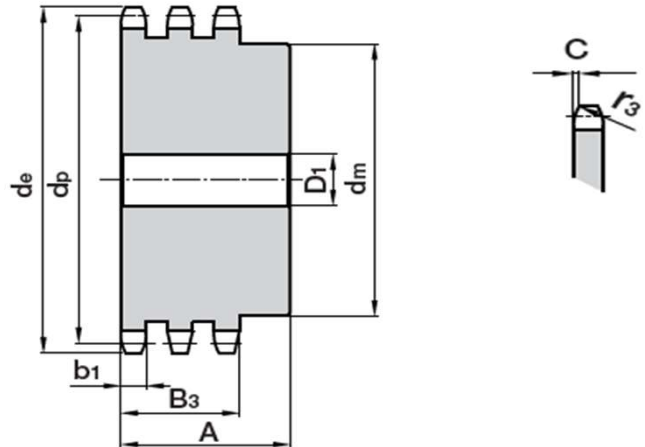

Řetězová kola s nábojem

Typ 16 B-3

1" x 17.02 mm

1" x 17.02 mm TRIPLEX

Počet zubů Z	Rozměry (mm)								
	d_e	d_p	d_m	D_1	A	B_3	b_1	r_3	C
37	310,63	299,51	-	-	-	79,6	15,8	26	2,5
40	334,86	323,74	140	30	100	79,6	15,8	26	2,5
45	375,24	364,12	140	30	100	79,6	15,8	26	2,5
50	415,64	404,52	140	30	100	79,6	15,8	26	2,5
57	472,20	461,08	-	-	-	79,6	15,8	26	2,5
76	625,76	614,64	-	-	-	79,6	15,8	26	2,5