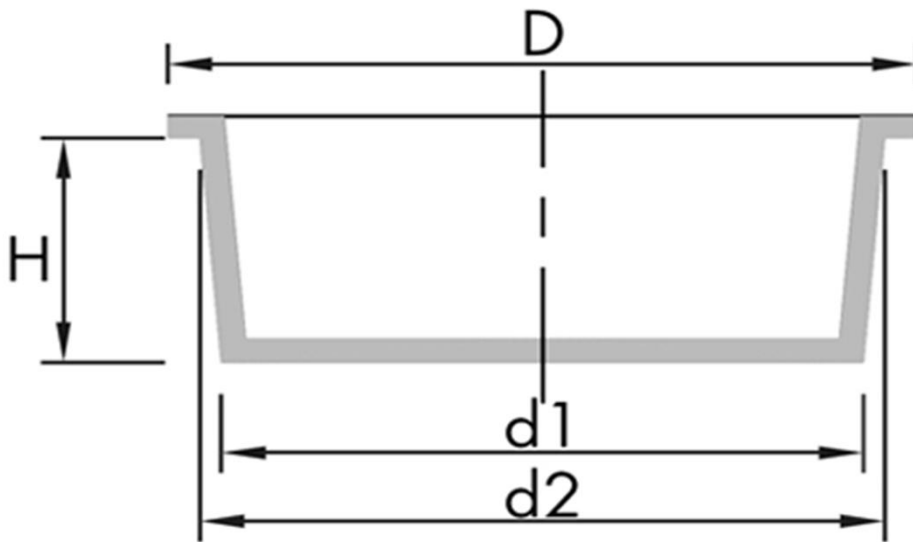

Zátka kónická d1=24,3mm přírodní LDPE

D	$d1$	$d2$	H
(mm)			
30	24.3	26.4	14