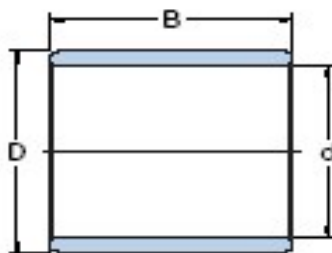

Kluzná pouzdra

Svinutý bronzový pás

PRM

d 12 - 35 mm			
Označení	Rozměry		
	d (mm)	D (mm)	B (mm)
PRM 121415	12	14	15
PRM 151715	15	17	15
PRM 151725	15	17	25
PRM 161815	16	18	15
PRM 161820	16	18	20
PRM 161825	16	18	25
PRM 182115	18	21	15
PRM 182120	18	21	20
PRM 182125	18	21	25
PRM 202315	20	23	15
PRM 202320	20	23	20
PRM 202325	20	23	25
PRM 202330	20	23	30
PRM 252815	25	28	15
PRM 252820	25	28	20
PRM 252825	25	28	25
PRM 252830	25	28	30
PRM 303420	30	34	20
PRM 303430	30	34	30
PRM 303440	30	34	40
PRM 323620	32	36	20
PRM 323630	32	36	30
PRM 353920	35	39	20
PRM 353930	35	39	30
PRM 353940	35	39	40
PRM 353950	35	39	50

Označení: **PRM** **20** **23** **20**
 P - Kluzné ložisko
 R - Svinutý d D B
 bronzový pás
 M - Metrická řada

Kluzná pouzdra

Svinutý bronzový pás

PRM

d 40 - 85 mm			
Označení	Rozměry		
	d (mm)	D (mm)	B (mm)
PRM 404420	40	44	20
PRM 404430	40	44	30
PRM 404440	40	44	40
PRM 404450	40	44	50
PRM 455030	45	50	30
PRM 455040	45	50	40
PRM 455050	45	50	50
PRM 455060	45	50	60
PRM 505530	50	55	30
PRM 505540	50	55	40
PRM 505550	50	55	50
PRM 505560	50	55	60
PRM 556040	55	60	40
PRM 556060	55	60	60
PRM 606530	60	65	30
PRM 606540	60	65	40
PRM 606550	60	65	50
PRM 606560	60	65	60
PRM 657040	65	70	40
PRM 657060	65	70	60
PRM 707540	70	75	40
PRM 707560	70	75	60
PRM 707580	70	75	80
PRM 758080	75	80	80
PRM 808540	80	85	40
PRM 808560	80	85	60
PRM 808580	80	85	80
PRM 859080	85	90	80