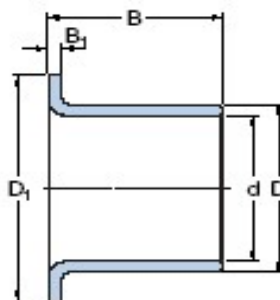

Označení: **PRM** **20** **23** **20**
 P - Kluzné ložisko
 R - Svinutý d D B
 bronzový pás
 M - Metrická řada

Kluzná pouzdra

Svinutý bronzový pás

PRM

d 40 - 85 mm			
Označení	Rozměry		
	d (mm)	D (mm)	B (mm)
PRM 404420	40	44	20
PRM 404430	40	44	30
PRM 404440	40	44	40
PRM 404450	40	44	50
PRM 455030	45	50	30
PRM 455040	45	50	40
PRM 455050	45	50	50
PRM 455060	45	50	60
PRM 505530	50	55	30
PRM 505540	50	55	40
PRM 505550	50	55	50
PRM 505560	50	55	60
PRM 556040	55	60	40
PRM 556060	55	60	60
PRM 606530	60	65	30
PRM 606540	60	65	40
PRM 606550	60	65	50
PRM 606560	60	65	60
PRM 657040	65	70	40
PRM 657060	65	70	60
PRM 707540	70	75	40
PRM 707560	70	75	60
PRM 707580	70	75	80
PRM 758080	75	80	80
PRM 808540	80	85	40
PRM 808560	80	85	60
PRM 808580	80	85	80
PRM 859080	85	90	80

Označení: **PRM** **50** **55** **50**
 P - Kluzné ložisko
 R - Svinutý d D B
 bronzový pás
 M - Metrická řada

Kluzná pouzdra

Svinutý bronzový pás PRMF

d 20 - 100 mm					
Označení	Rozměry				
	d (mm)	D (mm)	B (mm)	D ₁ (mm)	B ₁ (mm)
PRMF 202316	20	23	16	30	1,5
PRMF 202320	20	23	20	30	1,5
PRMF 252815	25	28	15	35	1,5
PRMF 252825	25	28	25	35	1,5
PRMF 303420	30	34	20	45	2
PRMF 303430	30	34	30	45	2
PRMF 353920	35	39	20	50	2
PRMF 353935	35	39	35	50	2
PRMF 404425	40	44	25	55	2
PRMF 404440	40	44	40	55	2
PRMF 455030	45	50	30	60	2,5
PRMF 455045	45	50	45	60	2,5
PRMF 505530	50	55	30	65	2,5
PRMF 505550	50	55	50	65	2,5
PRMF 556050	55	60	50	70	2,5
PRMF 606530	60	65	30	75	2,5
PRMF 606560	60	65	60	75	2,5
PRMF 657060	65	70	60	80	2,5
PRMF 707540	70	75	40	85	2,5
PRMF 707570	70	75	70	85	2,5
PRMF 758070	75	80	70	90	2,5
PRMF 808540	80	85	40	100	2,5
PRMF 808580	80	85	80	100	2,5
PRMF 909550	90	95	50	110	2,5
PRMF 10010550	100	105	50	120	2,5