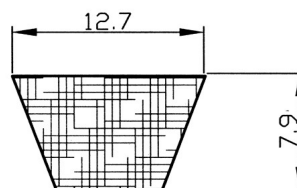

Klínové řemeny CONTI®V GARDEN

Profil 4L

4 L

PROFIL 4 L (1/2" horní šířka profilu)					
Označení (RMA)	Vnější délka (v palcích)	Vnější délka (mm)	Označení (RMA)	Vnější délka (v palcích)	Vnější délka (mm)
4L 180	15	381	4L 590	59	1499
4L 190	16	406	4L 600	60	1524
4L 200	17	432	4L 620	62	1575
4L 210	18	457	4L 630	63	1600
4L 220	19	483	4L 640	64	1626
4L 230	20	508	4L 650	65	1651
4L 240	21	533	4L 660	66	1676
4L 250	22	559	4L 670	67	1702
4L 260	23	584	4L 680	68	1727
4L 270	24	610	4L 690	69	1753
4L 280	25	635	4L 700	70	1778
4L 290	27	686	4L 710	71	1803
4L 300	28	711	4L 720	72	1829
4L 310	29	737	4L 730	73	1854
4L 320	30	762	4L 740	74	1880
4L 330	31	787	4L 750	75	1905
4L 340	32	813	4L 760	76	1930
4L 350	33	838	4L 770	77	1956
4L 360	34	864	4L 780	78	1981
4L 370	35	889	4L 790	79	2007
4L 380	36	914	4L 800	80	2032
4L 390	39	991	4L 810	81	2057
4L 400	40	1016	4L 820	82	2083
4L 410	41	1041	4L 830	83	2108
4L 420	42	1067	4L 840	84	2134
4L 430	43	1092	4L 850	85	2159
4L 440	44	1118	4L 860	86	2184
4L 450	45	1143	4L 870	87	2210
4L 460	46	1168	4L 880	88	2235
4L 470	47	1194	4L 890	89	2261
4L 480	48	1219	4L 900	90	2286
4L 490	49	1245	4L 910	91	2311
4L 500	50	1270	4L 920	92	2337
4L 510	51	1295	4L 930	93	2362
4L 520	52	1321	4L 940	94	2388
4L 530	53	1346	4L 950	95	2413
4L 540	54	1372	4L 960	96	2438
4L 550	55	1397	4L 970	97	2464
4L 560	56	1422	4L 980	98	2489
4L 570	57	1448	4L 990	99	2515
4L 580	58	1473	4L 1000	100	2540