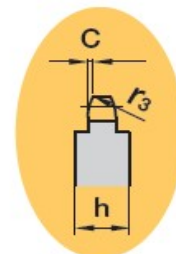

Řetězová kola bez náboje

Typ 03

5 x 2.5 mm

5 x 2.5 mm SIMPLEX

Počet zubů Z	Rozměry (mm)						
	de	dp	D1	B1	r3	C	h
41	67,50	65,31	8	2,3	5	0,6	-
42	69,10	66,91	8	2,3	5	0,6	-
43	70,60	68,49	8	2,3	5	0,6	-
44	72,20	70,09	8	2,3	5	0,6	-
45	73,80	71,68	8	2,3	5	0,6	-
46	75,40	73,27	8	2,3	5	0,6	-
47	77,00	74,86	8	2,3	5	0,6	-
48	78,60	76,45	8	2,3	5	0,6	-
49	80,20	78,03	8	2,3	5	0,6	-
50	81,80	79,63	8	2,3	5	0,6	-
51	83,40	81,22	10	2,3	5	0,6	-
52	85,00	82,81	10	2,3	5	0,6	4
53	86,60	84,40	10	2,3	5	0,6	4
54	88,10	85,97	10	2,3	5	0,6	4
55	89,70	87,58	10	2,3	5	0,6	4
56	91,30	89,17	10	2,3	5	0,6	4
57	92,90	90,76	10	2,3	5	0,6	4
58	94,50	92,35	10	2,3	5	0,6	4
59	96,10	93,94	10	2,3	5	0,6	4
60	97,70	95,53	10	2,3	5	0,6	4
62	100,90	98,72	12	2,3	5	0,6	4
64	104,10	101,90	12	2,3	5	0,6	4
65	105,60	103,49	12	2,3	5	0,6	4
66	107,20	105,08	12	2,3	5	0,6	4
68	110,40	108,26	12	2,3	5	0,6	4
70	113,60	111,44	12	2,3	5	0,6	4
72	116,80	114,63	12	2,3	5	0,6	4
75	121,60	119,40	12	2,3	5	0,6	4
76	123,10	120,99	12	2,3	5	0,6	4
78	126,30	124,17	12	2,3	5	0,6	4
80	129,50	127,35	12	2,3	5	0,6	4
85	137,50	135,31	14	2,3	5	0,6	4
90	145,40	143,27	14	2,3	5	0,6	4