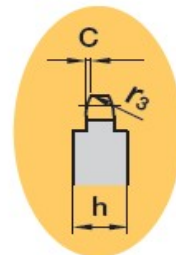

Řetězová kola bez náboje

Typ 03

5 x 2.5 mm

5 x 2.5 mm SIMPLEX

Počet zubů Z	Rozměry (mm)						
	de	dp	D1	B1	r3	C	h
41	67,50	65,31	8	2,3	5	0,6	-
42	69,10	66,91	8	2,3	5	0,6	-
43	70,60	68,49	8	2,3	5	0,6	-
44	72,20	70,09	8	2,3	5	0,6	-
45	73,80	71,68	8	2,3	5	0,6	-
46	75,40	73,27	8	2,3	5	0,6	-
47	77,00	74,86	8	2,3	5	0,6	-
48	78,60	76,45	8	2,3	5	0,6	-
49	80,20	78,03	8	2,3	5	0,6	-
50	81,80	79,63	8	2,3	5	0,6	-
51	83,40	81,22	10	2,3	5	0,6	-
52	85,00	82,81	10	2,3	5	0,6	4
53	86,60	84,40	10	2,3	5	0,6	4
54	88,10	85,97	10	2,3	5	0,6	4
55	89,70	87,58	10	2,3	5	0,6	4
56	91,30	89,17	10	2,3	5	0,6	4
57	92,90	90,76	10	2,3	5	0,6	4
58	94,50	92,35	10	2,3	5	0,6	4
59	96,10	93,94	10	2,3	5	0,6	4
60	97,70	95,53	10	2,3	5	0,6	4
62	100,90	98,72	12	2,3	5	0,6	4
64	104,10	101,90	12	2,3	5	0,6	4
65	105,60	103,49	12	2,3	5	0,6	4
66	107,20	105,08	12	2,3	5	0,6	4
68	110,40	108,26	12	2,3	5	0,6	4
70	113,60	111,44	12	2,3	5	0,6	4
72	116,80	114,63	12	2,3	5	0,6	4
75	121,60	119,40	12	2,3	5	0,6	4
76	123,10	120,99	12	2,3	5	0,6	4
78	126,30	124,17	12	2,3	5	0,6	4
80	129,50	127,35	12	2,3	5	0,6	4
85	137,50	135,31	14	2,3	5	0,6	4
90	145,40	143,27	14	2,3	5	0,6	4

Řetězová kola bez náboje

Typ 03

5 x 2.5 mm

5 x 2.5 mm SIMPLEX							
Počet zubů Z	Rozměry (mm)						
	d_e	d_p	D₁	B₁	r₃	C	h
95	153,40	151,22	14	2,3	5	0,6	4
100	161,30	159,18	14	2,3	5	0,6	4
110	177,20	175,09	14	2,3	5	0,6	4
114	183,60	181,46	14	2,3	5	0,6	4
120	193,20	191,01	14	2,3	5	0,6	4
125	201,10	198,96	14	2,3	5	0,6	4