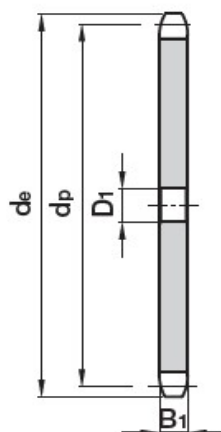

Řetězová kola bez náboje

Typ 03

5 x 2.5 mm

5 x 2.5 mm SIMPLEX

Počet zubů Z	Rozměry (mm)						
	de	dp	D1	B1	r3	C	h
41	67,50	65,31	8	2,3	5	0,6	-
42	69,10	66,91	8	2,3	5	0,6	-
43	70,60	68,49	8	2,3	5	0,6	-
44	72,20	70,09	8	2,3	5	0,6	-
45	73,80	71,68	8	2,3	5	0,6	-
46	75,40	73,27	8	2,3	5	0,6	-
47	77,00	74,86	8	2,3	5	0,6	-
48	78,60	76,45	8	2,3	5	0,6	-
49	80,20	78,03	8	2,3	5	0,6	-
50	81,80	79,63	8	2,3	5	0,6	-
51	83,40	81,22	10	2,3	5	0,6	-
52	85,00	82,81	10	2,3	5	0,6	4
53	86,60	84,40	10	2,3	5	0,6	4
54	88,10	85,97	10	2,3	5	0,6	4
55	89,70	87,58	10	2,3	5	0,6	4
56	91,30	89,17	10	2,3	5	0,6	4
57	92,90	90,76	10	2,3	5	0,6	4
58	94,50	92,35	10	2,3	5	0,6	4
59	96,10	93,94	10	2,3	5	0,6	4
60	97,70	95,53	10	2,3	5	0,6	4
62	100,90	98,72	12	2,3	5	0,6	4
64	104,10	101,90	12	2,3	5	0,6	4
65	105,60	103,49	12	2,3	5	0,6	4
66	107,20	105,08	12	2,3	5	0,6	4
68	110,40	108,26	12	2,3	5	0,6	4
70	113,60	111,44	12	2,3	5	0,6	4
72	116,80	114,63	12	2,3	5	0,6	4
75	121,60	119,40	12	2,3	5	0,6	4
76	123,10	120,99	12	2,3	5	0,6	4
78	126,30	124,17	12	2,3	5	0,6	4
80	129,50	127,35	12	2,3	5	0,6	4
85	137,50	135,31	14	2,3	5	0,6	4
90	145,40	143,27	14	2,3	5	0,6	4

Řetězová kola bez náboje

Typ 03

5 x 2.5 mm

5 x 2.5 mm SIMPLEX							
Počet zubů Z	Rozměry (mm)						
	d_e	d_p	D₁	B₁	r₃	C	h
95	153,40	151,22	14	2,3	5	0,6	4
100	161,30	159,18	14	2,3	5	0,6	4
110	177,20	175,09	14	2,3	5	0,6	4
114	183,60	181,46	14	2,3	5	0,6	4
120	193,20	191,01	14	2,3	5	0,6	4
125	201,10	198,96	14	2,3	5	0,6	4