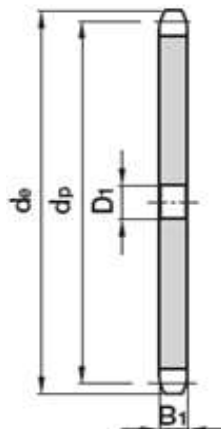

Řetězová kola bez náboje

Typ 03

5 x 2.5 mm

5 x 2.5 mm SIMPLEX						
Počet zubů	Rozměry (mm)					
Z	d_e	d_p	D₁	B₁	r₃	C
8	5,20	13,06	4	2,3	5	0,6
9	16,80	14,62	4	2,3	5	0,6
10	18,30	16,18	4	2,3	5	0,6
11	19,90	17,75	5	2,3	5	0,6
12	21,50	19,32	5	2,3	5	0,6
13	23,00	20,89	5	2,3	5	0,6
14	24,60	22,47	5	2,3	5	0,6
15	26,20	24,04	5	2,3	5	0,6
16	27,80	25,63	6	2,3	5	0,6
17	29,40	27,20	6	2,3	5	0,6
18	30,90	28,79	6	2,3	5	0,6
19	32,50	30,38	6	2,3	5	0,6
20	34,10	31,96	6	2,3	5	0,6
21	35,70	33,54	8	2,3	5	0,6
22	37,30	35,13	8	2,3	5	0,6
23	38,90	36,72	8	2,3	5	0,6
24	40,50	38,30	8	2,3	5	0,6
25	42,00	39,89	8	2,3	5	0,6
26	43,60	41,48	8	2,3	5	0,6
27	45,20	43,07	8	2,3	5	0,6
28	46,80	44,65	8	2,3	5	0,6
29	48,40	46,25	8	2,3	5	0,6
30	50,00	47,83	8	2,3	5	0,6
31	51,60	49,42	8	2,3	5	0,6
32	53,20	51,01	8	2,3	5	0,6
33	54,80	52,60	8	2,3	5	0,6
34	56,30	54,19	8	2,3	5	0,6
35	57,90	55,78	8	2,3	5	0,6
36	59,50	57,37	8	2,3	5	0,6
37	61,10	58,96	8	2,3	5	0,6
38	62,70	60,54	8	2,3	5	0,6
39	64,30	62,13	8	2,3	5	0,6
40	65,90	63,73	8	2,3	5	0,6