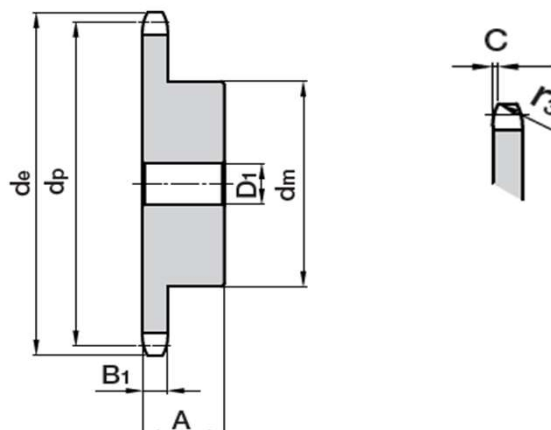

Řetězová kola s nábojem

Typ 03

5 x 2.5 mm

5 x 2.5 mm SIMPLEX

Počet zubů Z	Rozměry (mm)							
	de	dp	dm	D₁	A	B₁	r₃	C
8	15,20	13,06	7	4	10	2,3	5	0,6
9	16,80	14,62	8	5	10	2,3	5	0,6
10	18,30	16,18	9	5	10	2,3	5	0,6
11	19,90	17,75	11	6	10	2,3	5	0,6
12	21,50	19,32	12	6	10	2,3	5	0,6
13	23,00	20,89	14	6	10	2,3	5	0,6
14	24,60	22,47	15	6	10	2,3	5	0,6
15	26,20	24,04	16	6	10	2,3	5	0,6
16	27,80	25,63	18	8	13	2,3	5	0,6
17	29,40	27,20	18	8	13	2,3	5	0,6
18	30,90	28,79	18	8	13	2,3	5	0,6
19	32,50	30,38	18	8	13	2,3	5	0,6
20	34,10	31,96	18	8	13	2,3	5	0,6
21	35,70	33,54	20	8	13	2,3	5	0,6
22	37,30	35,13	20	8	13	2,3	5	0,6
23	38,90	36,72	20	8	13	2,3	5	0,6
24	40,50	38,30	20	8	13	2,3	5	0,6
25	42,00	39,89	20	8	13	2,3	5	0,6
26	43,60	41,48	25	8	15	2,3	5	0,6
27	45,20	43,07	25	8	15	2,3	5	0,6
28	46,80	44,65	25	8	15	2,3	5	0,6
29	48,40	46,25	25	8	15	2,3	5	0,6
30	50,00	47,83	25	8	15	2,3	5	0,6
31	51,60	49,42	30	8	15	2,3	5	0,6
32	53,20	51,01	30	8	15	2,3	5	0,6
33	54,80	52,60	30	8	15	2,3	5	0,6
34	56,30	54,19	30	8	15	2,3	5	0,6
35	57,90	55,78	30	8	15	2,3	5	0,6
36	59,50	57,37	30	8	15	2,3	5	0,6
37	61,10	58,96	30	8	15	2,3	5	0,6
38	62,70	60,54	30	8	15	2,3	5	0,6
39	64,30	62,13	30	8	15	2,3	5	0,6
40	65,90	63,73	30	8	15	2,3	5	0,6