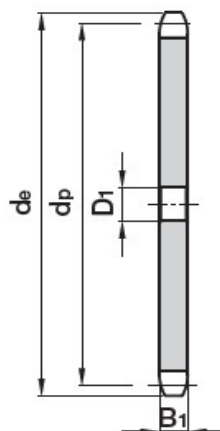

Řetězová kola bez náboje

Typ 03

5 x 2.5 mm

5 x 2.5 mm SIMPLEX

Počet zubů Z	Rozměry (mm)						
	de	dp	D1	B1	r3	C	h
41	67,50	65,31	8	2,3	5	0,6	-
42	69,10	66,91	8	2,3	5	0,6	-
43	70,60	68,49	8	2,3	5	0,6	-
44	72,20	70,09	8	2,3	5	0,6	-
45	73,80	71,68	8	2,3	5	0,6	-
46	75,40	73,27	8	2,3	5	0,6	-
47	77,00	74,86	8	2,3	5	0,6	-
48	78,60	76,45	8	2,3	5	0,6	-
49	80,20	78,03	8	2,3	5	0,6	-
50	81,80	79,63	8	2,3	5	0,6	-
51	83,40	81,22	10	2,3	5	0,6	-
52	85,00	82,81	10	2,3	5	0,6	4
53	86,60	84,40	10	2,3	5	0,6	4
54	88,10	85,97	10	2,3	5	0,6	4
55	89,70	87,58	10	2,3	5	0,6	4
56	91,30	89,17	10	2,3	5	0,6	4
57	92,90	90,76	10	2,3	5	0,6	4
58	94,50	92,35	10	2,3	5	0,6	4
59	96,10	93,94	10	2,3	5	0,6	4
60	97,70	95,53	10	2,3	5	0,6	4
62	100,90	98,72	12	2,3	5	0,6	4
64	104,10	101,90	12	2,3	5	0,6	4
65	105,60	103,49	12	2,3	5	0,6	4
66	107,20	105,08	12	2,3	5	0,6	4
68	110,40	108,26	12	2,3	5	0,6	4
70	113,60	111,44	12	2,3	5	0,6	4
72	116,80	114,63	12	2,3	5	0,6	4
75	121,60	119,40	12	2,3	5	0,6	4
76	123,10	120,99	12	2,3	5	0,6	4
78	126,30	124,17	12	2,3	5	0,6	4
80	129,50	127,35	12	2,3	5	0,6	4
85	137,50	135,31	14	2,3	5	0,6	4
90	145,40	143,27	14	2,3	5	0,6	4

Řetězová kola bez náboje

Typ 03

5 x 2.5 mm

5 x 2.5 mm SIMPLEX							
Počet zubů Z	Rozměry (mm)						
	d_e	d_p	D₁	B₁	r₃	C	h
95	153,40	151,22	14	2,3	5	0,6	4
100	161,30	159,18	14	2,3	5	0,6	4
110	177,20	175,09	14	2,3	5	0,6	4
114	183,60	181,46	14	2,3	5	0,6	4
120	193,20	191,01	14	2,3	5	0,6	4
125	201,10	198,96	14	2,3	5	0,6	4