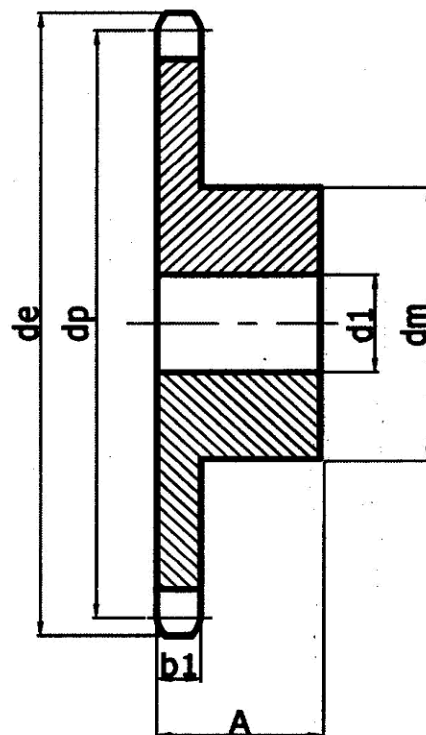

Řetězová kola pro válečkové řetězy

04 C / 1/4" x 1/8"

Řetězová kola s nábojem

Profil 04 C 1/4" x 1/8"			SIMPLEX b1 = 2,90 mm		
Počet zubů	de (mm)	dp (mm)	dm (mm)	d1 (mm)	A (mm)
8	19,40	16,58	10	6	12
9	21,40	18,56	11,5	6	12
10	23,30	20,55	13	6	12
11	25,30	22,54	15	8	13
12	27,30	24,53	17	8	13
13	29,30	26,53	17	8	13
14	31,30	28,53	17	8	13
15	33,30	30,53	20	8	13
16	35,30	32,55	22	8	14
17	37,30	34,55	22	8	14
18	39,40	36,56	25	8	14
19	41,40	38,58	25	8	14
20	43,40	40,58	25	8	14
21	45,40	42,60	30	8	14
22	47,40	44,62	30	8	14
23	49,40	46,63	30	8	14
24	51,40	48,64	30	8	14
25	53,50	50,66	30	8	14
26	55,50	52,67	30	8	16
27	57,50	54,69	30	8	16
28	59,50	56,71	30	8	16
29	61,50	58,73	30	8	16
30	63,60	60,75	30	8	16
31	65,60	62,76	30	8	16
32	67,60	64,78	30	8	16
33	69,60	66,80	30	8	16
34	71,60	68,82	30	8	16
35	73,60	70,84	30	8	16
36	75,60	72,85	30	8	16
37	77,70	74,87	30	8	16
38	79,70	76,89	30	8	16
39	81,70	78,91	30	8	16
40	83,70	80,93	30	8	16