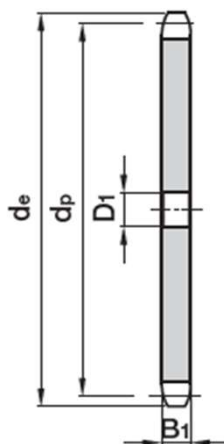

Řetězová kola bez náboje

Typ 084

1/2" x 3/16"

1/2" x 3/16" SIMPLEX							
Počet zubů Z	Rozměry (mm)						
	d_e	d_p	D₁	B₁	r₃	C	h
8	38,50	33,18	8	4,3	13	1,3	-
9	41,50	37,13	8	4,3	13	1,3	-
10	46,20	41,10	8	4,3	13	1,3	-
11	49,60	45,07	8	4,3	13	1,3	-
12	53,90	49,07	8	4,3	13	1,3	-
13	58,40	53,06	8	4,3	13	1,3	-
14	62,80	57,07	8	4,3	13	1,3	-
15	66,80	61,09	8	4,3	13	1,3	-
16	70,90	65,10	10	4,3	13	1,3	-
17	74,90	69,11	10	4,3	13	1,3	-
18	78,90	73,14	10	4,3	13	1,3	-
19	82,90	77,16	10	4,3	13	1,3	-
20	86,90	81,19	10	4,3	13	1,3	-
21	91,00	85,22	10	4,3	13	1,3	-
22	95,00	89,24	10	4,3	13	1,3	-
23	99,00	93,27	10	4,3	13	1,3	-
24	103,00	97,29	10	4,3	13	1,3	-
25	107,10	101,33	10	4,3	13	1,3	-
26	111,20	105,36	12	4,3	13	1,3	-
27	115,40	109,40	12	4,3	13	1,3	-
28	119,40	113,42	12	4,3	13	1,3	-
29	123,40	117,46	12	4,3	13	1,3	-
30	127,50	121,50	12	4,3	13	1,3	-
31	131,50	125,54	12	4,3	13	1,3	-
32	135,50	129,56	12	4,3	13	1,3	-
33	139,60	133,60	12	4,3	13	1,3	-
34	143,60	137,64	12	4,3	13	1,3	-
35	147,60	141,68	12	4,3	13	1,3	-
36	151,70	145,72	16	4,3	13	1,3	-
37	155,70	149,76	16	4,3	13	1,3	-