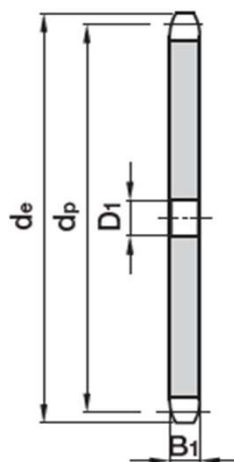

Řetězová kola bez náboje

Typ 084

1/2" x 3/16"

1/2" x 3/16" SIMPLEX							
Počet zubů Z	Rozměry (mm)						
	d_e	d_p	D₁	B₁	r₃	C	h
38	159,80	153,80	16	4,3	13	1,3	-
39	163,80	157,83	16	4,3	13	1,3	-
40	167,80	161,87	16	4,3	13	1,3	-
41	171,40	165,91	16	4,3	13	1,3	-
42	175,40	169,95	16	4,3	13	1,3	-
43	179,50	173,99	16	4,3	13	1,3	-
44	183,50	178,03	16	4,3	13	1,3	-
45	187,50	182,07	16	4,3	13	1,3	-
46	191,60	186,10	20	4,3	13	1,3	-
47	195,60	190,14	20	4,3	13	1,3	-
48	199,70	194,18	20	4,3	13	1,3	-
49	203,70	198,22	20	4,3	13	1,3	-
50	207,80	202,26	20	4,3	13	1,3	-
51	211,80	206,30	20	4,3	13	1,3	-
52	215,90	210,34	20	4,3	13	1,3	-
53	219,90	214,37	20	4,3	13	1,3	-
54	224,00	218,43	20	4,3	13	1,3	-
55	228,00	222,46	20	4,3	13	1,3	-
56	232,10	226,50	20	4,3	13	1,3	-
57	236,10	230,54	20	4,3	13	1,3	-
58	240,20	234,58	20	4,3	13	1,3	-
60	248,20	242,66	20	4,3	13	1,3	-
62	256,70	250,75	20	4,3	13	1,3	-
64	264,80	258,82	20	4,3	13	1,3	-
65	268,80	262,86	20	4,3	13	1,3	-
66	272,90	266,90	25	4,3	13	1,3	-
68	280,90	274,99	25	4,3	13	1,3	-
70	289,00	283,07	25	4,3	13	1,3	-
72	297,10	291,16	25	4,3	13	1,3	-