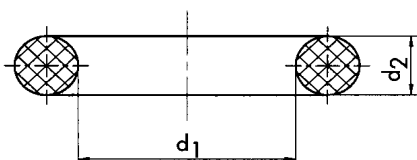

O - KROUŽKY

O - kroužky - rozměrová řada

Standard DIN 3771

O - kroužky podle DIN 3771

d₁ (mm)		d₂ (mm)	d₁ (mm)		d₂ (mm)	d₁ (mm)		d₂ (mm)	d₁ (mm)		d₂ (mm)	d₁ (mm)		d₂ (mm)
1,8	x	1,8	14	x	2,65	18	x	3,55	69	x	3,55	40	x	5,3
2	x	1,8	15	x	2,65	19	x	3,55	71	x	3,55	41,2	x	5,3
2,24	x	1,8	16	x	2,65	20	x	3,55	73	x	3,55	42,5	x	5,3
2,5	x	1,8	17	x	2,65	21,2	x	3,55	75	x	3,55	43,7	x	5,3
2,8	x	1,8	18	x	2,65	22,4	x	3,55	77,5	x	3,55	45	x	5,3
3,15	x	1,8	19	x	2,65	23,6	x	3,55	80	x	3,55	46,2	x	5,3
3,55	x	1,8	20	x	2,65	25	x	3,55	82,5	x	3,55	47,5	x	5,3
3,75	x	1,8	21,2	x	2,65	25,8	x	3,55	85	x	3,55	48,7	x	5,3
4	x	1,8	22,4	x	2,65	26,5	x	3,55	87,5	x	3,55	50	x	5,3
4,5	x	1,8	23,6	x	2,65	28	x	3,55	90	x	3,55	51,5	x	5,3
4,87	x	1,8	25	x	2,65	30	x	3,55	92,5	x	3,55	53	x	5,3
5	x	1,8	25,8	x	2,65	31,5	x	3,55	95	x	3,55	54,5	x	5,3
5,15	x	1,8	26,5	x	2,65	32,5	x	3,55	97,5	x	3,55	56	x	5,3
5,3	x	1,8	28	x	2,65	33,5	x	3,55	100	x	3,55	58	x	5,3
5,6	x	1,8	30	x	2,65	34,5	x	3,55	103	x	3,55	60	x	5,3
6	x	1,8	31,5	x	2,65	35,5	x	3,55	106	x	3,55	61,5	x	5,3
6,3	x	1,8	32,5	x	2,65	36,5	x	3,55	109	x	3,55	63	x	5,3
6,7	x	1,8	33,5	x	2,65	37,5	x	3,55	112	x	3,55	65	x	5,3
6,9	x	1,8	34,5	x	2,65	38,7	x	3,55	115	x	3,55	67	x	5,3
7,1	x	1,8	35,5	x	2,65	40	x	3,55	118	x	3,55	69	x	5,3
7,5	x	1,8	36,5	x	2,65	41,2	x	3,55	122	x	3,55	71	x	5,3
8	x	1,8	37,5	x	2,65	42,5	x	3,55	125	x	3,55	73	x	5,3
8,5	x	1,8	38,5	x	2,65	43,7	x	3,55	128	x	3,55	75	x	5,3
8,76	x	1,8				45	x	3,55	132	x	3,55	77,5	x	5,3
9	x	1,8				46,2	x	3,55	136	x	3,55	80	x	5,3
9,5	x	1,8				47,5	x	3,55	140	x	3,55	82,5	x	5,3
10	x	1,8				48,7	x	3,55	145	x	3,55	85	x	5,3
10,6	x	1,8				50	x	3,55	150	x	3,55	87,5	x	5,3
11,2	x	1,8				51,5	x	3,55	155	x	3,55	90	x	5,3
11,8	x	1,8				53	x	3,55	160	x	3,55	92,5	x	5,3
12,5	x	1,8				54,5	x	3,55	165	x	3,55	95	x	5,3
13,2	x	1,8				56	x	3,55	170	x	3,55	97,5	x	5,3
14	x	1,8				58	x	3,55	175	x	3,55	100	x	5,3
15	x	1,8				60	x	3,55	180	x	3,55	103	x	5,3
16	x	1,8				61,5	x	3,55	185	x	3,55	106	x	5,3
17	x	1,8				63	x	3,55	190	x	3,55	109	x	5,3
						65	x	3,55	195	x	3,55	112	x	5,3
						67	x	3,55	200	x	3,55	115	x	5,3