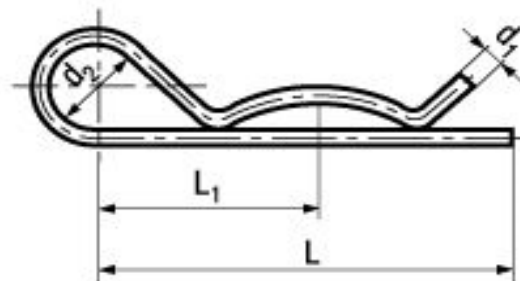

ZÁVLAČKY PRUŽINOVÉ

Pružinové závlačky

jednoduché

Pružinové závlačky jednoduché

Rozměry (mm)

d_1	Pro průměr čepu	průměr otvoru v čepu	d_2	L	L_1
2	9 - 14	2,5	10	50	25
3	10 - 16	3,5	18	60	28
4	16 - 20	4,5	20	60	30
5	20 - 28	6	24	85	40
6	28 - 40	7	30	105	50
7	28 - 45	8	30	105	50
8	30 - 45	9	28	110	55

ZÁVLAČKY PRUŽINOVÉ

Pružinové závlačky

dvojité

Pružinové závlačky dvojité

Rozměry (mm)					
d_1	Pro průměr čepu	průměr otvoru v čepu	d_2	L	L_1
2	8 - 14	2,5	10	50	25
3	14 - 20	3,5	16	62	32
4	17 - 24	4,5	23	78	44
5	18 - 30	5,5	26	92	50
6	24 - 36	6,5	30	120	70
7	26 - 40	8	30	130	72
8	24 - 40	9	30	130	76