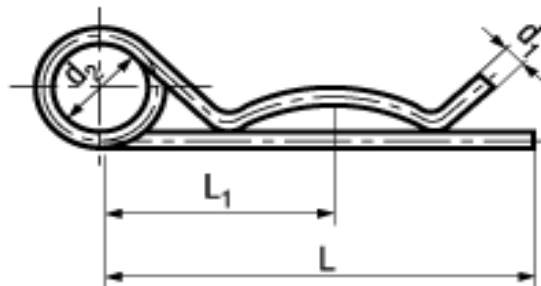

ZÁVLAČKY PRUŽINOVÉ

Pružinové závlačky

jednoduché

Pružinové závlačky jednoduché

Rozměry (mm)

d_1	Pro průměr čepu	průměr otvoru v čepu	d_2	L	L_1
2	9 - 14	2,5	10	50	25
3	10 - 16	3,5	18	60	28
4	16 - 20	4,5	20	60	30
5	20 - 28	6	24	85	40
6	28 - 40	7	30	105	50
7	28 - 45	8	30	105	50
8	30 - 45	9	28	110	55

ZÁVLAČKY PRUŽINOVÉ

Pružinové závlačky

dvojité

Pružinové závlačky dvojité

Rozměry (mm)					
d_1	Pro průměr čepu	průměr otvoru v čepu	d_2	L	L_1
2	8 - 14	2,5	10	50	25
3	14 - 20	3,5	16	62	32
4	17 - 24	4,5	23	78	44
5	18 - 30	5,5	26	92	50
6	24 - 36	6,5	30	120	70
7	26 - 40	8	30	130	72
8	24 - 40	9	30	130	76