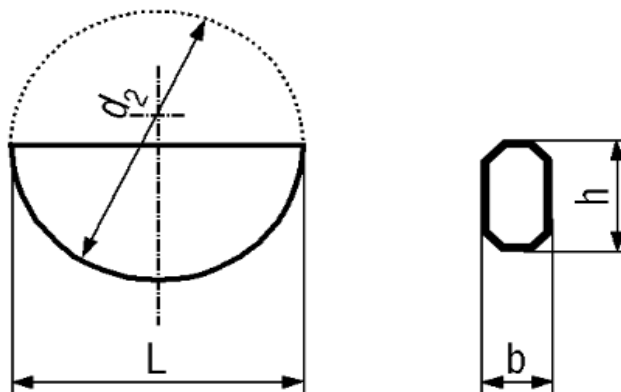

PERA

Woodruffovo pero

DIN 6888

Woodruffovo pero - DIN 6888

Šířka b (mm)	Výška h (mm)	Délka L (mm)	Šířka b (mm)	Výška h (mm)	Délka L (mm)
1.5	2.6	6.76	4	9	21.63
2	2.6	6.76	5	6.5	15.72
2	5	12.65	5	9	21.63
2.5	3.7	9.66	5	10	24.49
3	3.7	9.66	6	9	21.63
3	5	12.65	6	11	27.35
3	6.5	15.72	8	11	27.35
3	7.5	18.57	8	13	31.43
4	5	12.65	10	13	31.43
4	6.5	15.72	10	16	43.08
4	7.5	18.57			