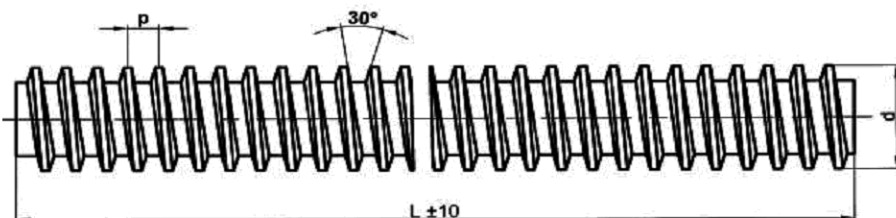

ZÁVITOVÉ TYČE

Závité tyče s trapézovým závitem

Závité tyče - trapézový závit			
Označení	Stoupání závitu	Dodávané délky	
	p (mm)	L (mm)	
Tr 10x3	3	1000	-
Tr 12x3	3	1000	2000
Tr 14x4	4	1000	2000
Tr 16x4	4	1000	2000
Tr 18x4	4	1000	2000
Tr 20x4	4	1000	2000
Tr 22x5	5	1000	2000
Tr 24x5	5	1000	2000
Tr 26x5	5	1000	2000
Tr 28x5	5	1000	2000
Tr 30x6	6	1000	2000
Tr 32x6	6	1000	2000
Tr 36x6	6	1000	2000
Tr 40x7	7	1000	2000
Tr 44x7	7	1000	2000
Tr 48x8	8	1000	2000
Tr 50x8	8	1000	2000
Tr 60x9	9	1000	2000

Provedení podle DIN 103, levý nebo pravý závit, standardně jednochodý, možnost i vícechodého

Materiál: ocel C15