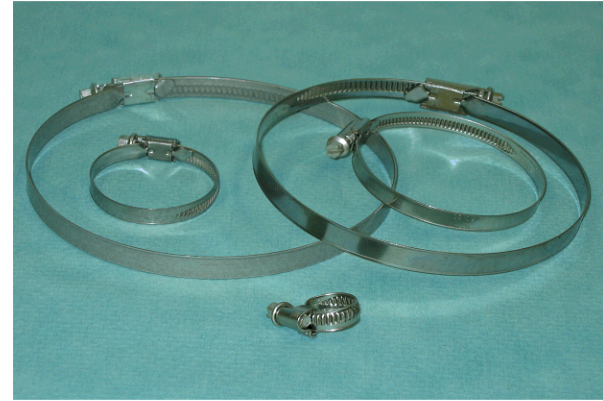

HADICOVÉ SPONY

NORMACLAMP TORRO S

Šroubovací spona se šnekovým závitem

NORMACLAMP TORRO S			
Označení	Upínací rozsah (mm)	Šířka pásky (mm)	Materiál
TORRO 30- 45/9-C7	30 - 45	9	W3 -všechny části kompletně z nerez oceli (ČSN 17040) W4 -všechny části kompletně z nerez oceli (ČSN 17240) W5 -všechny části kompletně z nerez oceli (ČSN 17346)
TORRO 32- 50/9-C7	32 - 50		
TORRO 40- 60/9-C7	40 - 60		
TORRO 50- 70/9-C7	50 - 70		
TORRO 60- 80/9-C7	60 - 80		
TORRO 70- 90/9-C7	70 - 90		
TORRO 80- 100/9-C7	80 - 100		
TORRO S 16- 27/12-C7W1	8 - 12	12	W1 -všechny části kompletně z pozinkované oceli
TORRO S 20- 32/12-C7W1	10 - 16		
TORRO S 25- 40/12-C7W1	12 - 18		
TORRO S 30- 45/12-C7W1	12 - 22		
TORRO S 35- 50/12-C7W1	16 - 27		
TORRO S 40- 60/12-C7W1	20 - 32		
TORRO S 50- 70/12-C7W1	25 - 40		
TORRO S 60- 80/12-C7W1	30 - 45		
TORRO S 70- 90/12-C7W1	35 - 50		
TORRO S 80- 100/12-C7W1	40 - 60		
TORRO S 90- 110/12-C7W1	50 - 70		
TORRO S 100-120/12-C7W1	60 - 80		
TORRO S 110-130/12-C7W1	70 - 90		
TORRO S 120-140/12-C7W1	80 - 100		
TORRO S 130-150/12-C7W1	90 - 110		
TORRO S 140-160/12-C7W1	100 - 120		